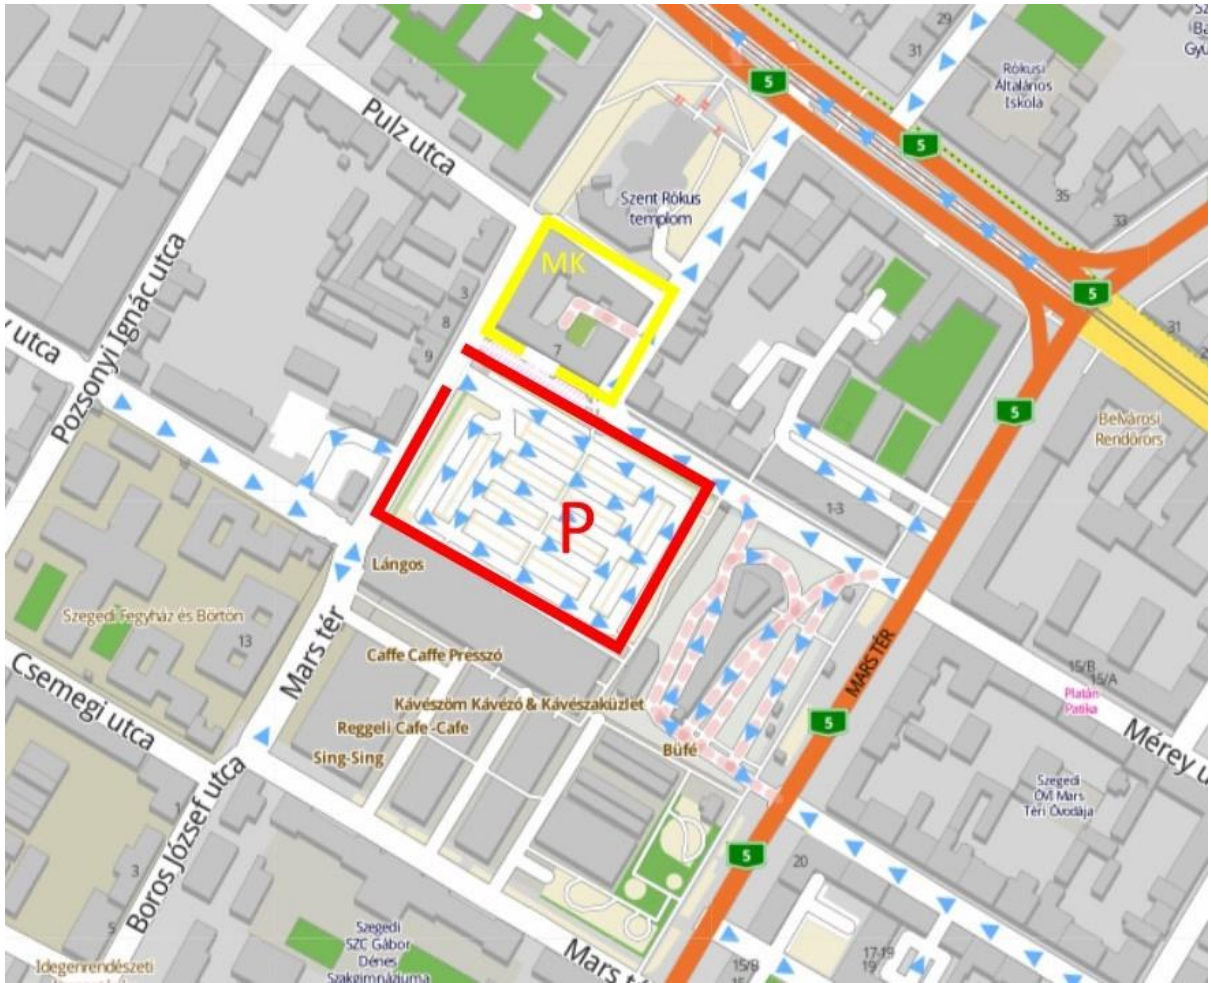

HELYSZÍN ÉS PARKOLÁS

SZTE Mérnöki Kar, Szeged, Mars tér 7.

Szegedi Városkép és Piac Kft. Mars téri parkolója

A Mérnöki Kar épülete a térképen sárgával, a parkoló pirossal jelölt.

A parkoló megközelíthető a Boros József utca felől.

Hétfőnként ingyenes a parkolás.

A parkoló 18.00-kor bezár.

Utcakép:

Forrás: <https://www.google.com/maps/>